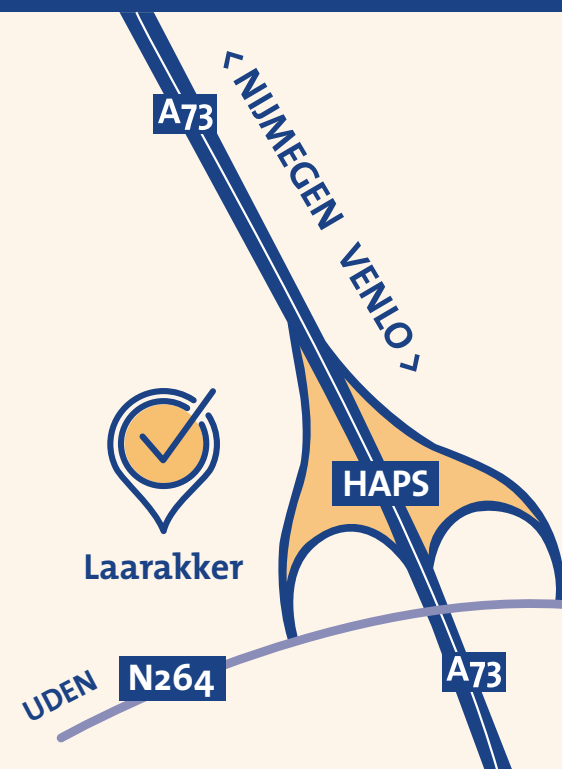

bedrijvenpark

laarakker

73 Cuijk

Facts and figures

Uitgebreide informatie vindt u op www.laarakker.com

Direct aan A73
bij Haps, Cuijk

CA 100 hectare

Parkmanagement & voorzieningen